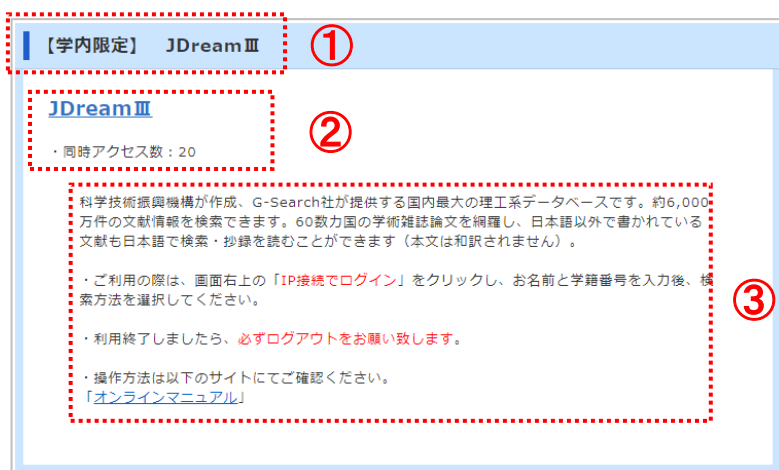

●ブックログ「日本工業大学LCセンター図書館の本棚」(学外利用可能)

学生の皆さんにオススメの本を紹介する特集展示を行っています。
展示した本をWeb本棚サービス「ブックログ」で紹介しています。

<http://booklog.jp/users/lccenter>

トップページ右側のバナーあり

オンラインサービス紹介② (メニューの「資料を探す」から利用できるサービス)

「資料を探す」では、種類（データベース、電子ブック、電子ジャーナルなど）ごとにページが分かれています。

表示例

①【学内限定 または フリー】サービス名

【学内限定】と表記のあるものは、本学が契約しているサービスです。

【フリー】と表記のあるものは、誰でも無料で利用できるサービスです。

②サービス名、アクセス制限

サービス名（青字）をクリックすると、このサービスを利用するためのサイトに飛びます。一度に利用できる人数の制限（同時アクセス数）がある場合は、記載しています。

③サービス内容

提供元やどんな情報が検索できるかなど、サービスの内容を記載しています。