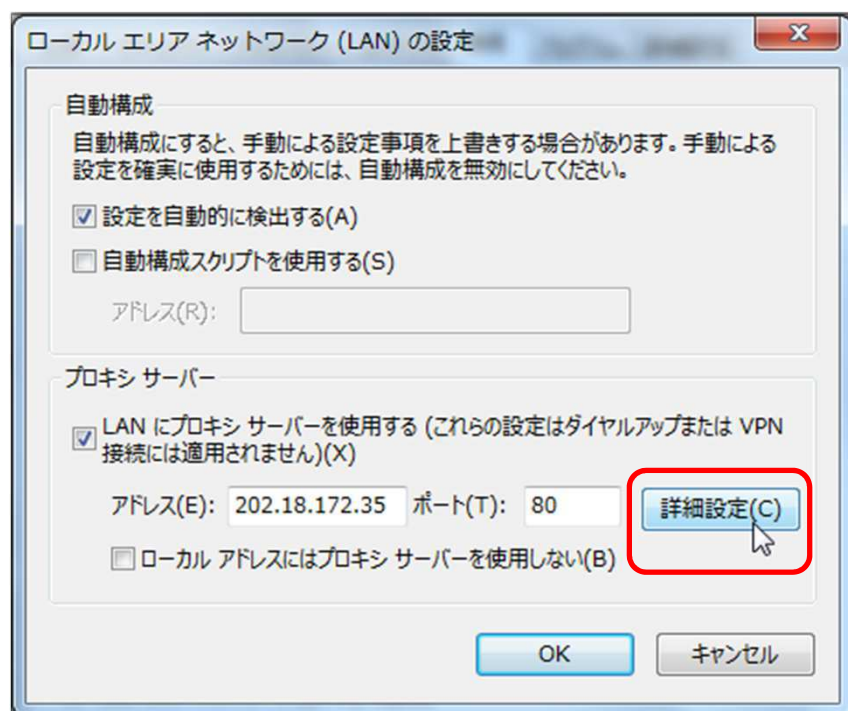

(1) プロキシの例外の登録 赤で囲んだ順にクリックしてください。

この欄に次のように入力してください。

https://mllib.nit.ac.jp