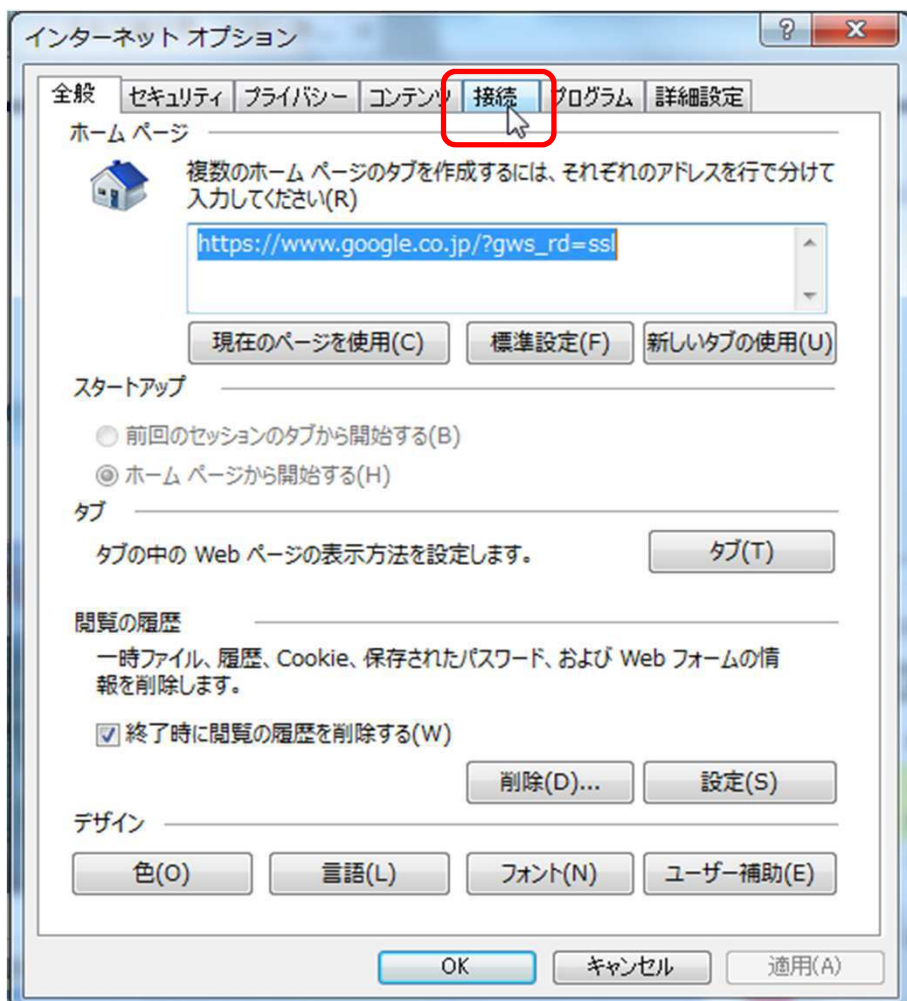

(1) プロキシの例外の登録 赤で囲んだ順にクリックしてください。

この欄に次のように入力してください。

https://mllib.nit.ac.jp