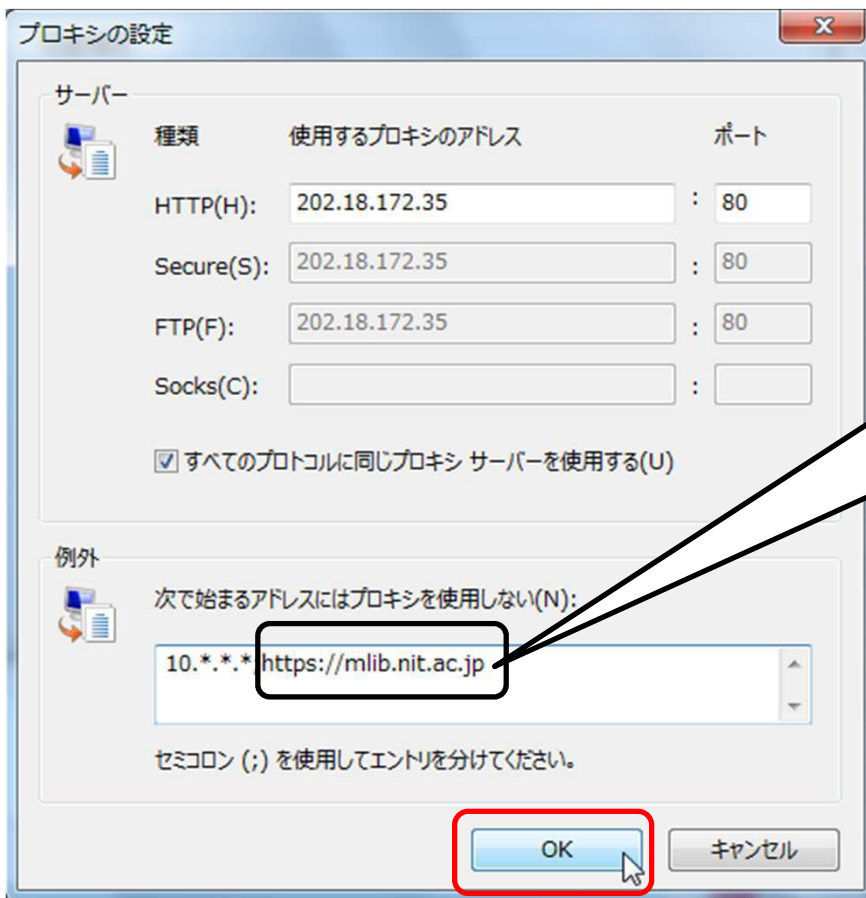

(1) プロキシの例外の登録 赤で囲んだ順にクリックしてください。

この欄に次のように入力してください。

https://mllib.nit.ac.jp