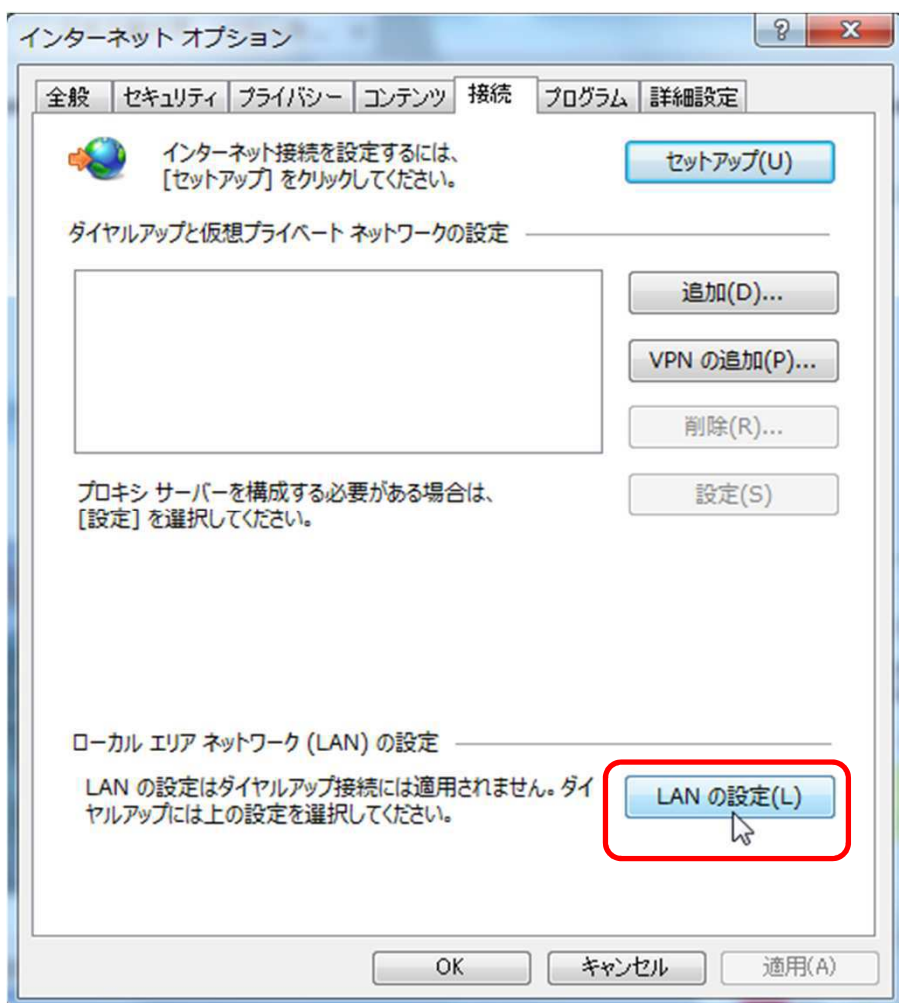

(1) プロキシの例外の登録 赤で囲んだ順にクリックしてください。

この欄に次のように入力してください。

https://mllib.nit.ac.jp